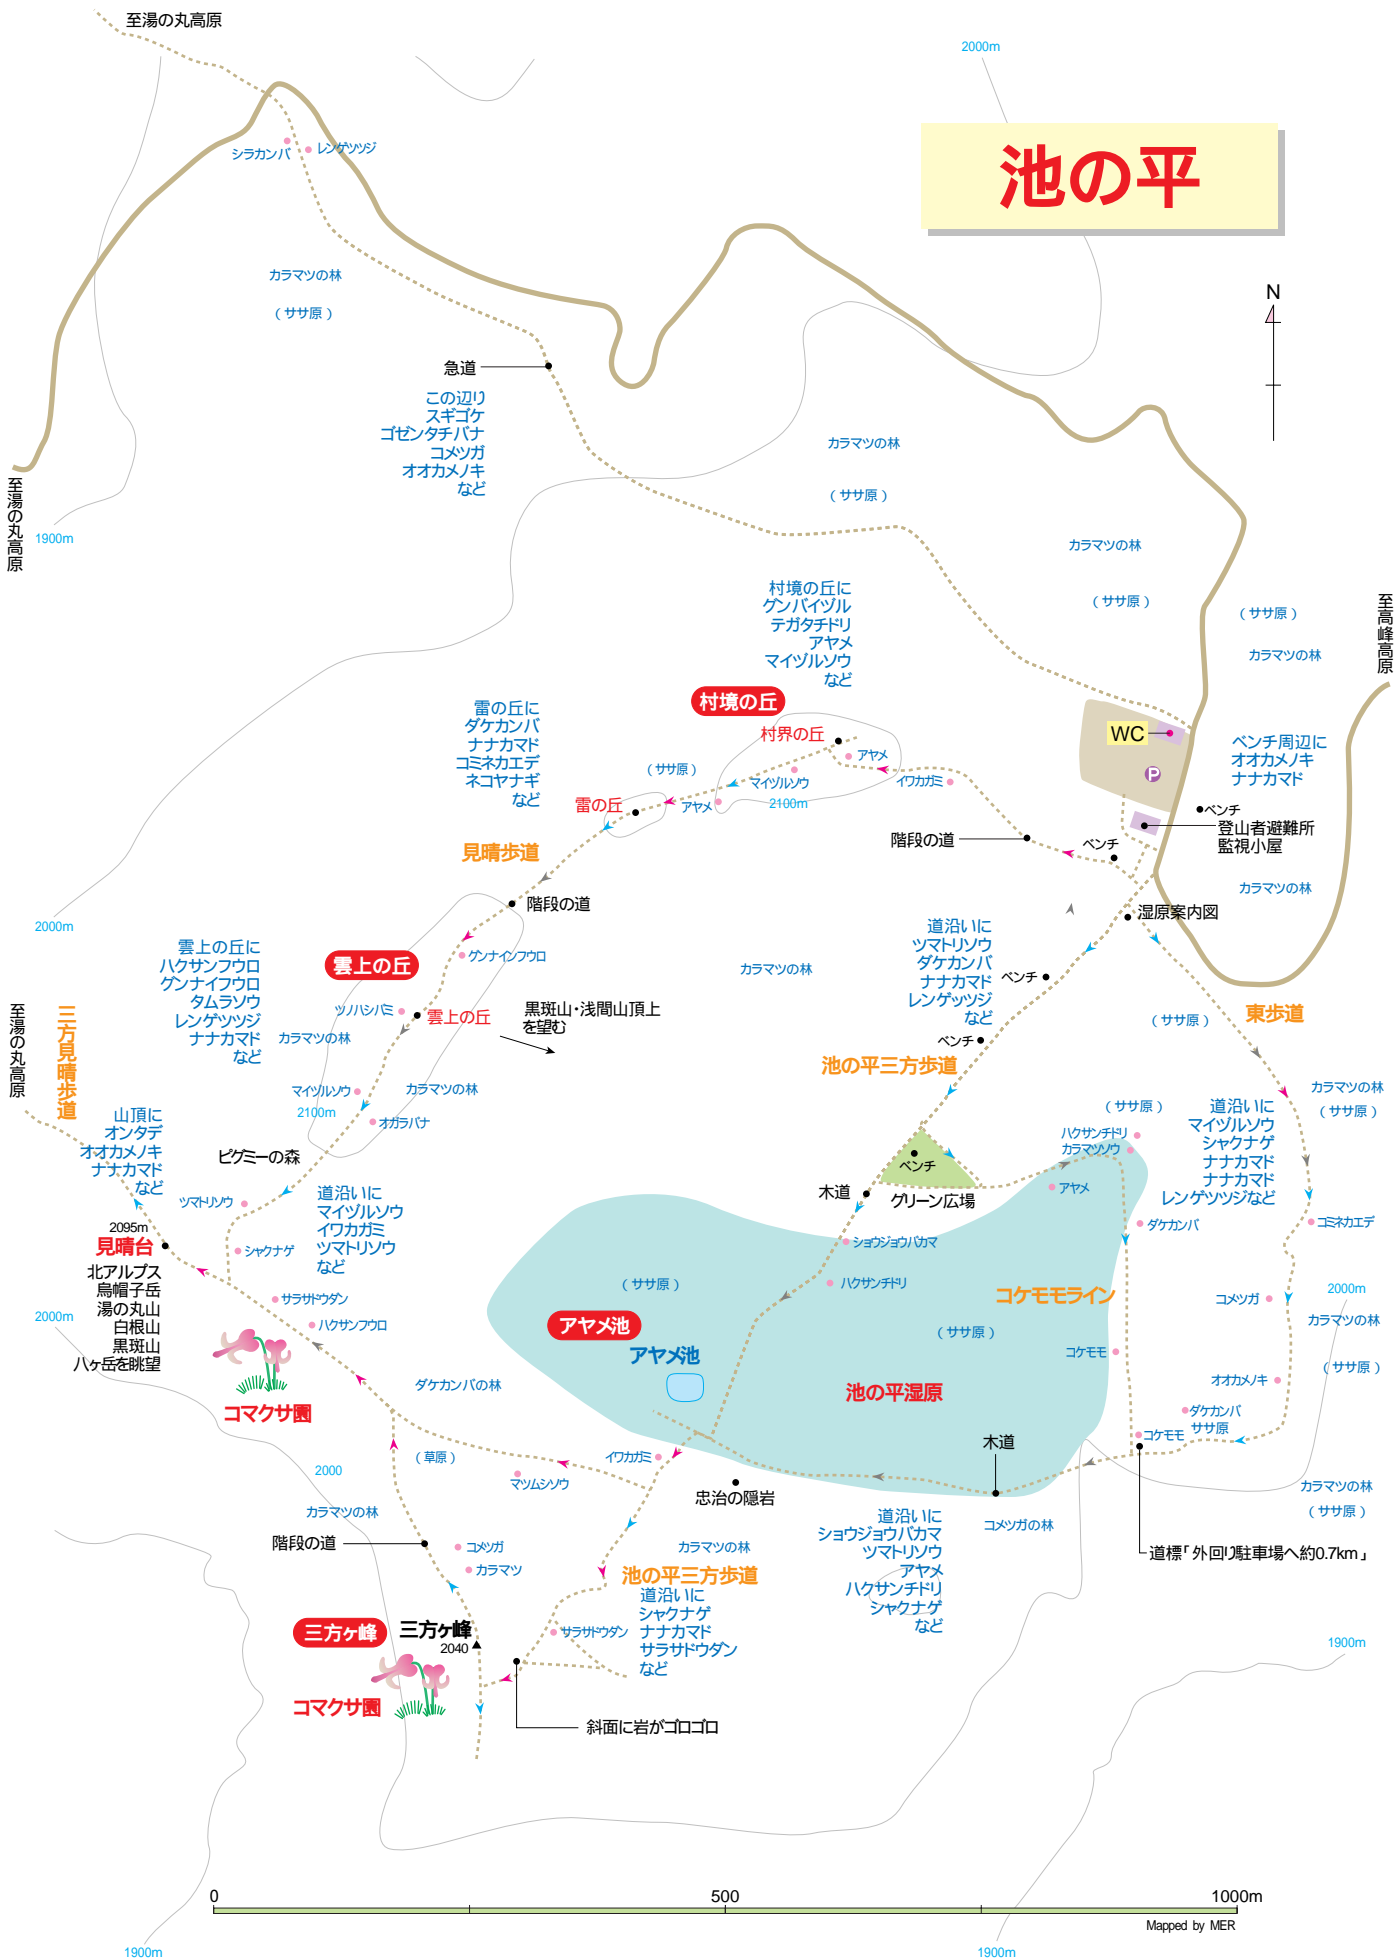

池の平

Mapped by MER