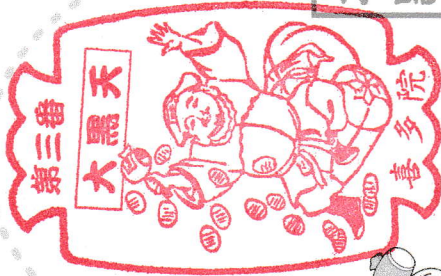

# 小江戸川越七福神めぐり

## 記念スタンプ用紙

第一番 妙善寺

毘沙門天

第二番 天然寺

壽老人

第三番 喜多院

大黒天

第四番 成田山