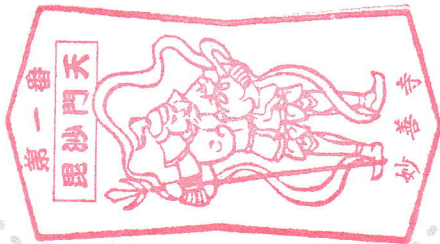

小江戸川越七福神めぐり

記念スタンプ用紙

毘沙門天