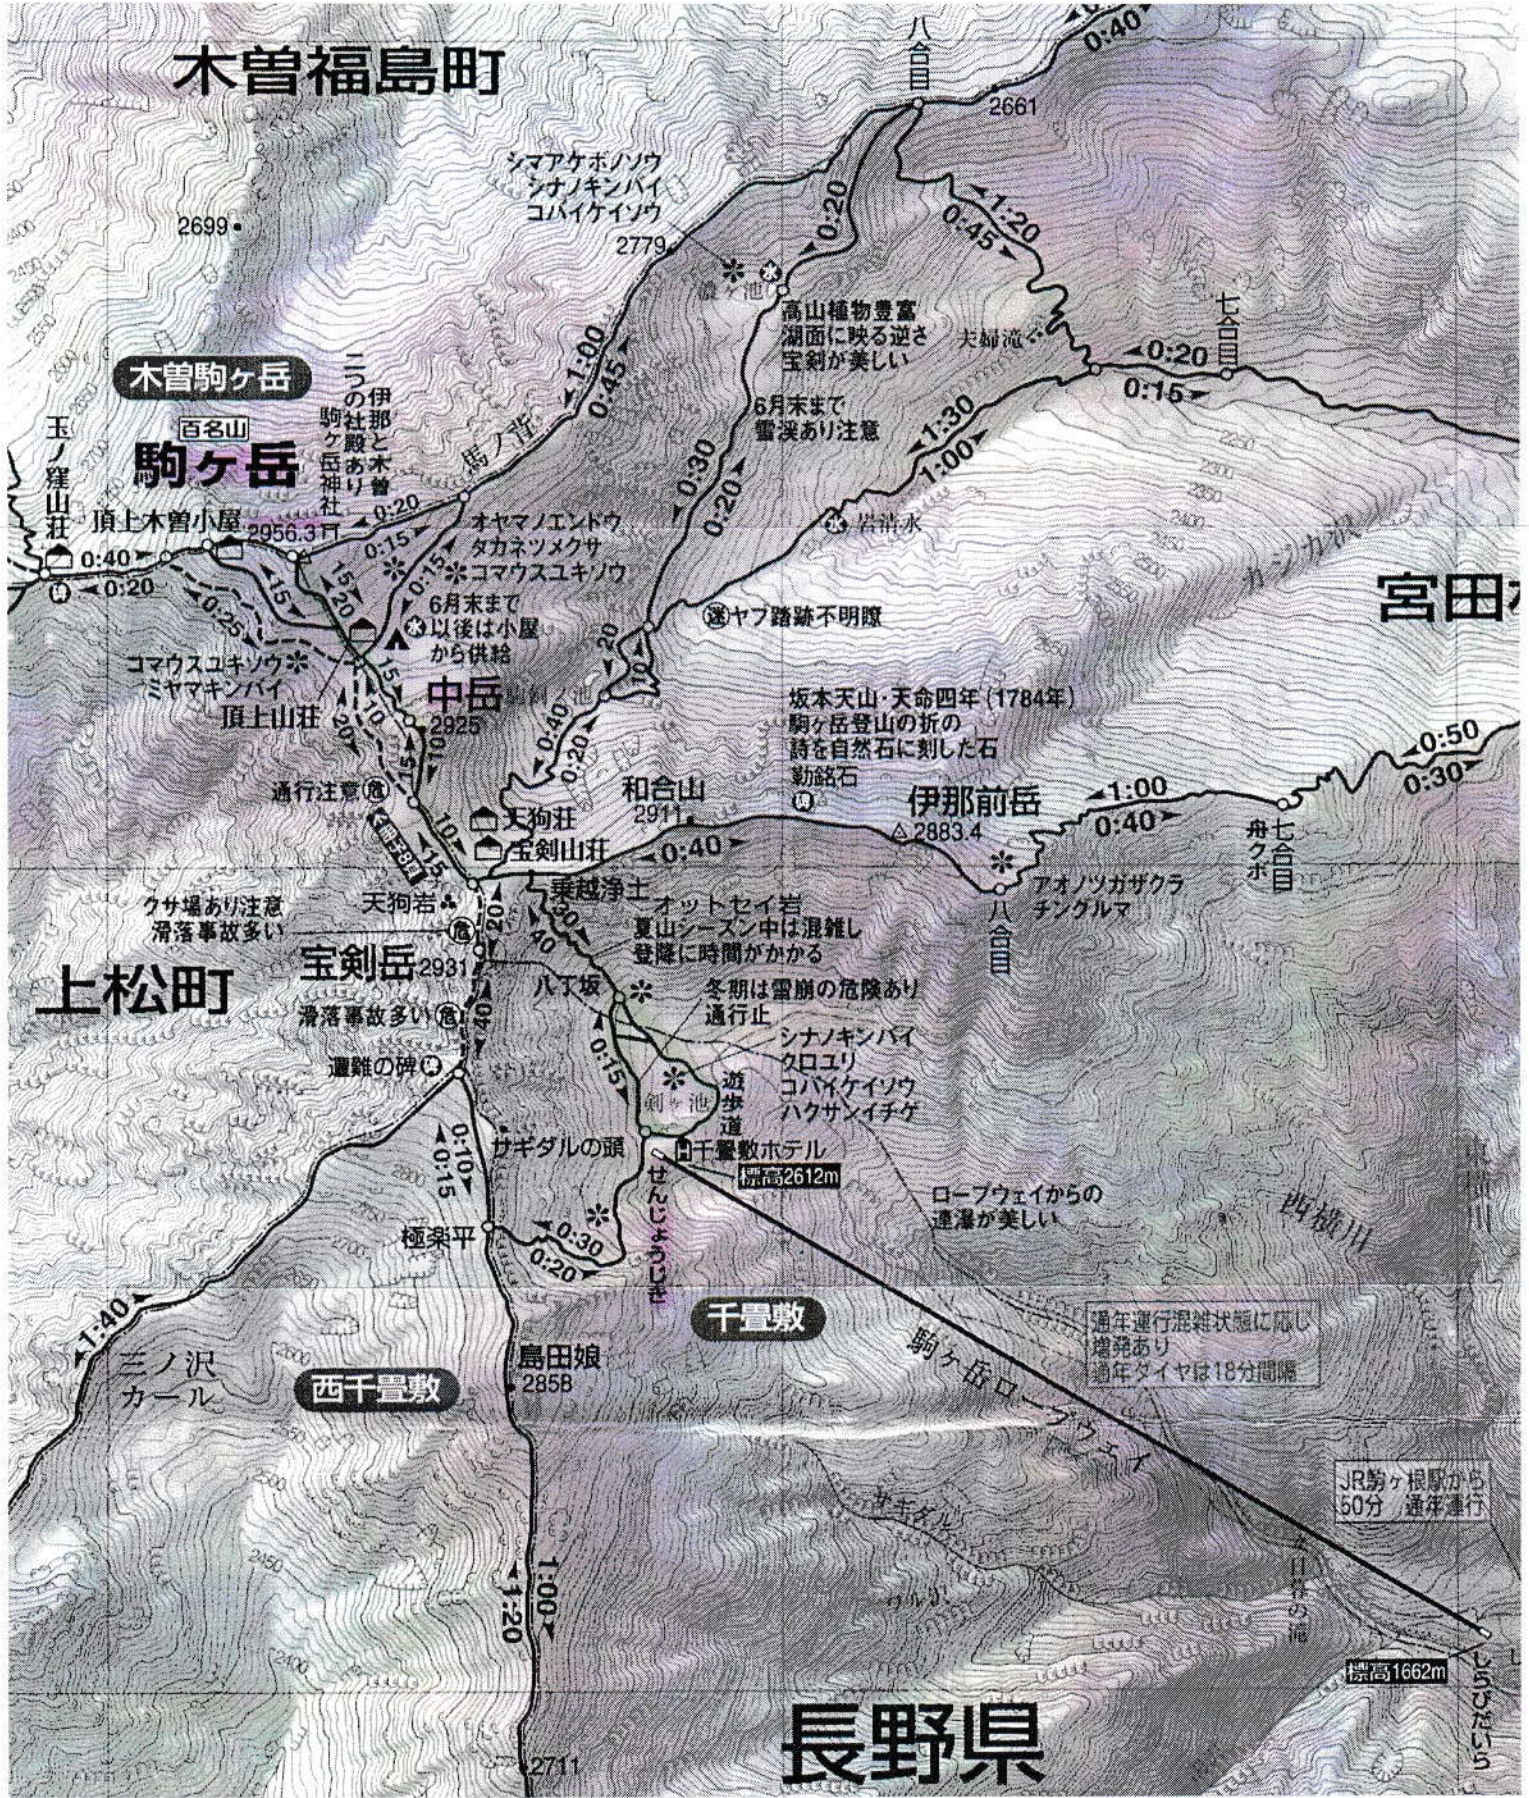

# 木曾福島町

# 宮田

# 長野県

通年運行混雑状態に応じ  
増発あり  
通年タイヤは18分間隔

JR駒ヶ根駅から  
50分 通年運行

標高1662m