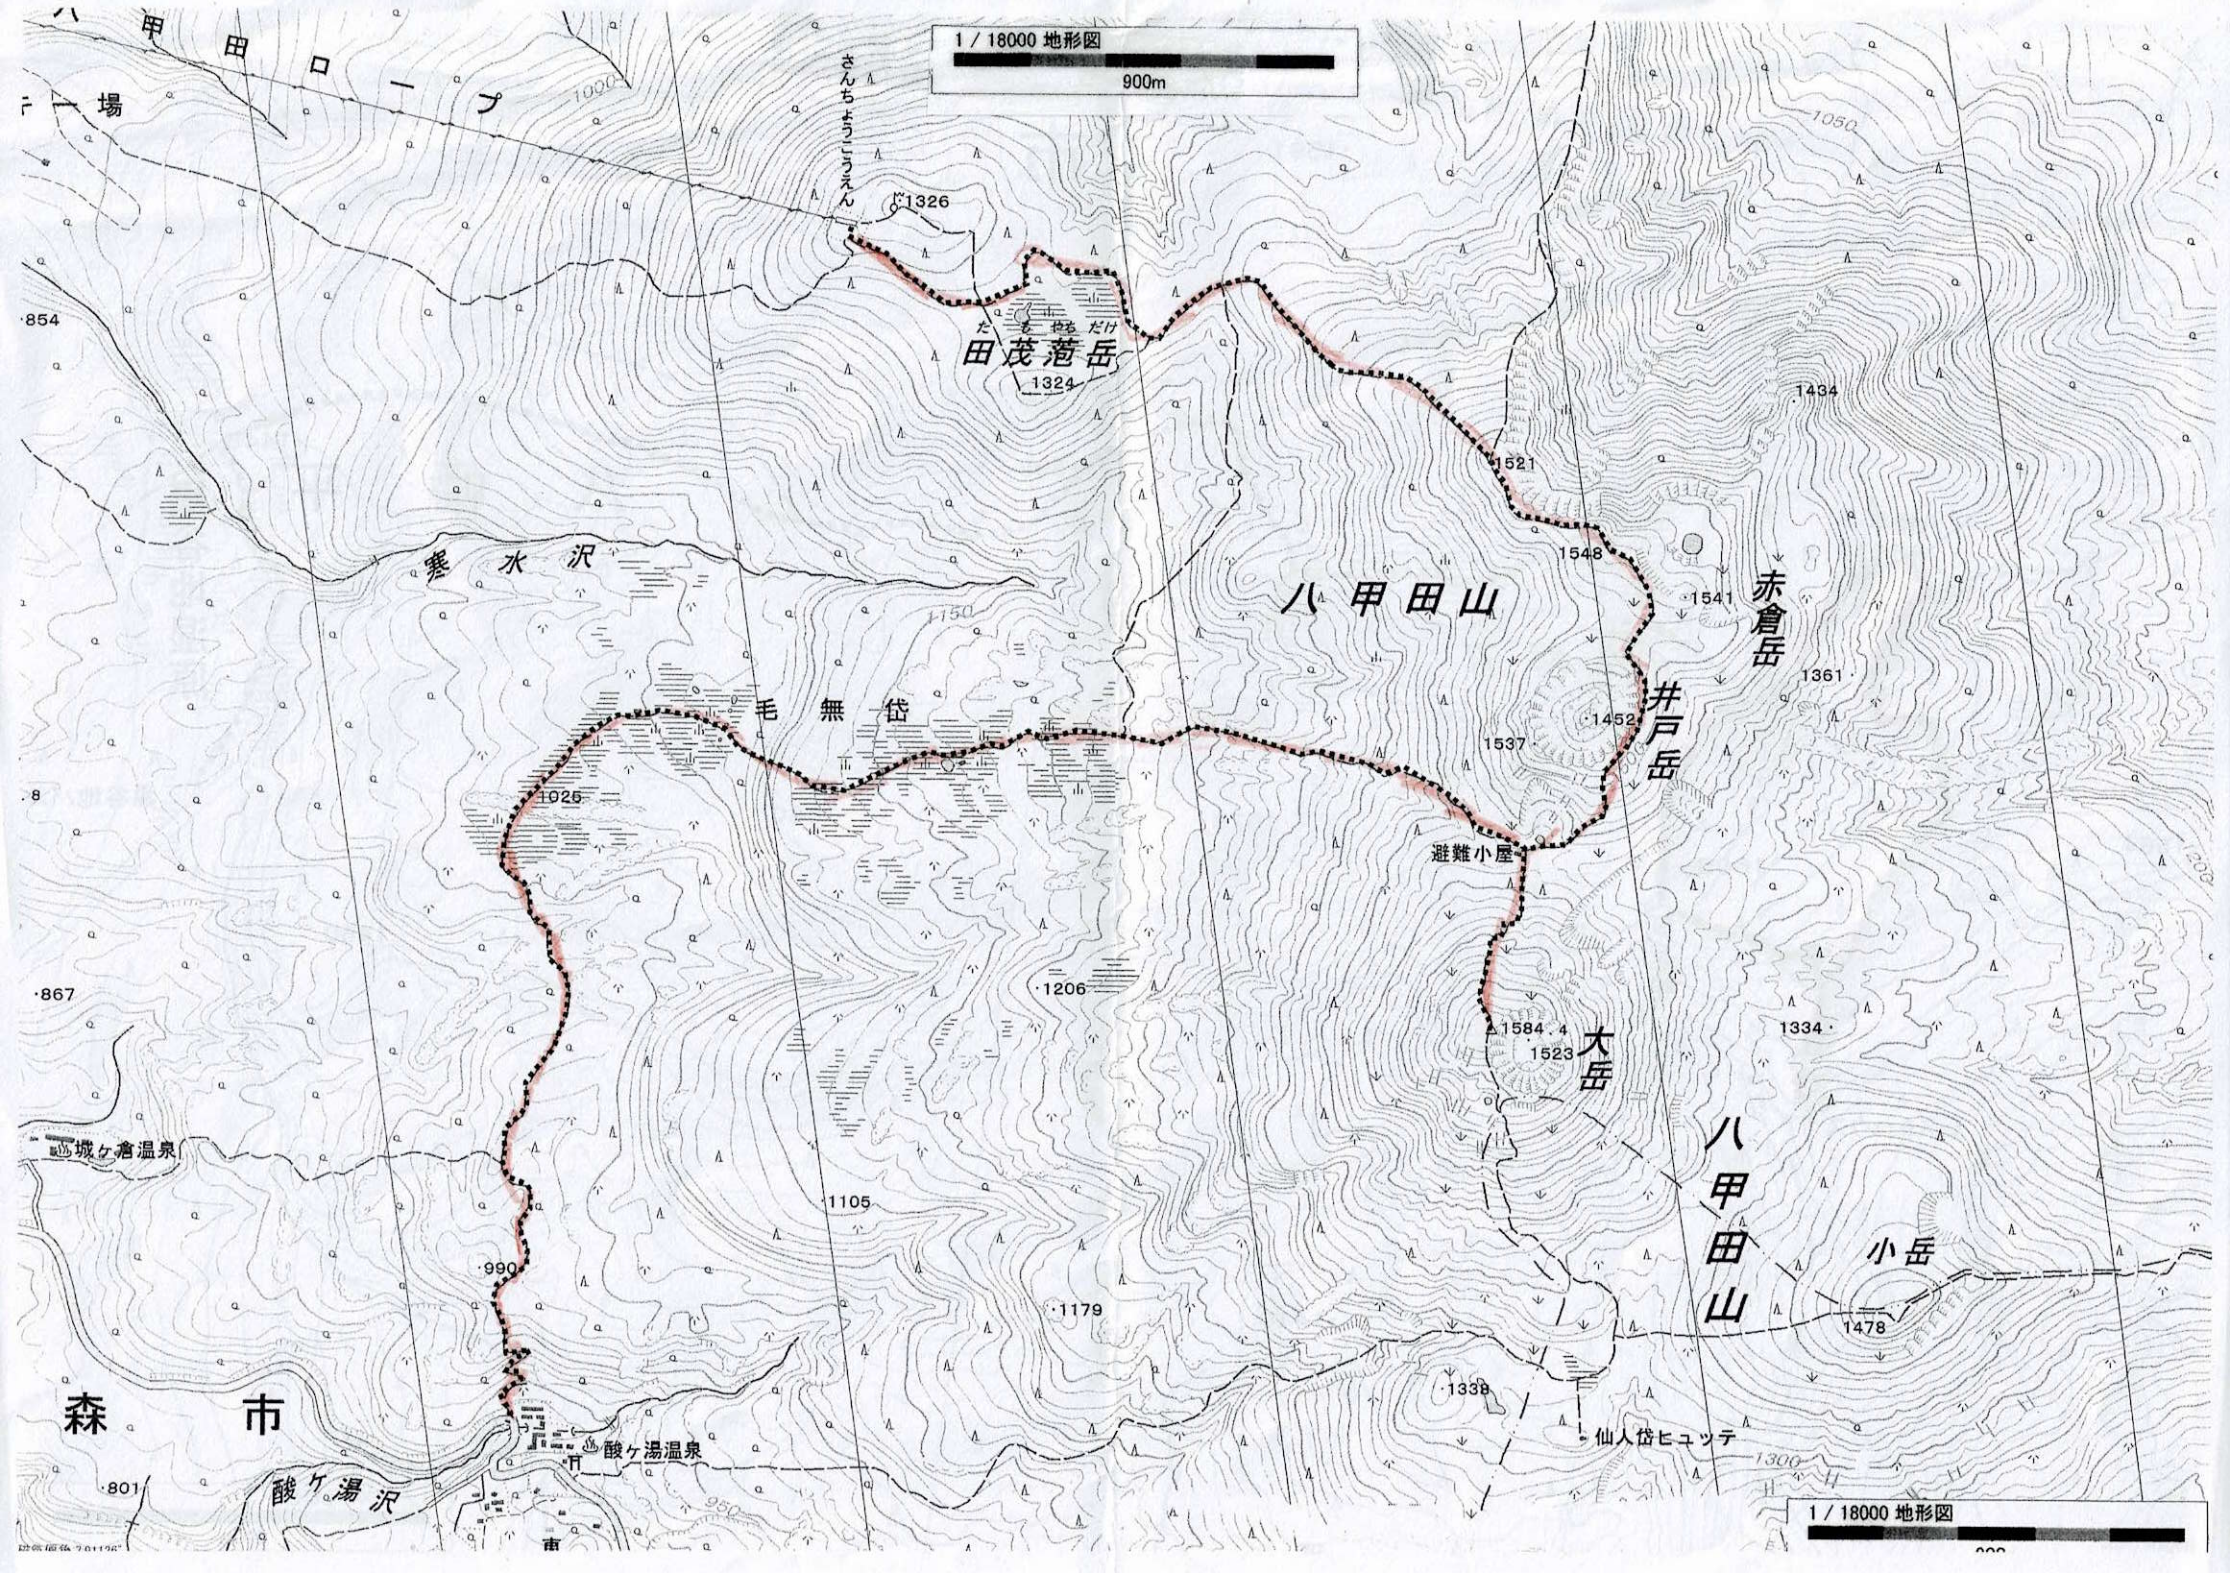

1 / 18000 地形図
900m

田茂麓岳
1324

八甲田山

赤倉岳

井戸岳

大岳

八甲田山

小岳

水沢

毛無岳

避難小屋

森市

湯沢温泉

仙人谷ヒュッテ

湯沢

1 / 18000 地形図