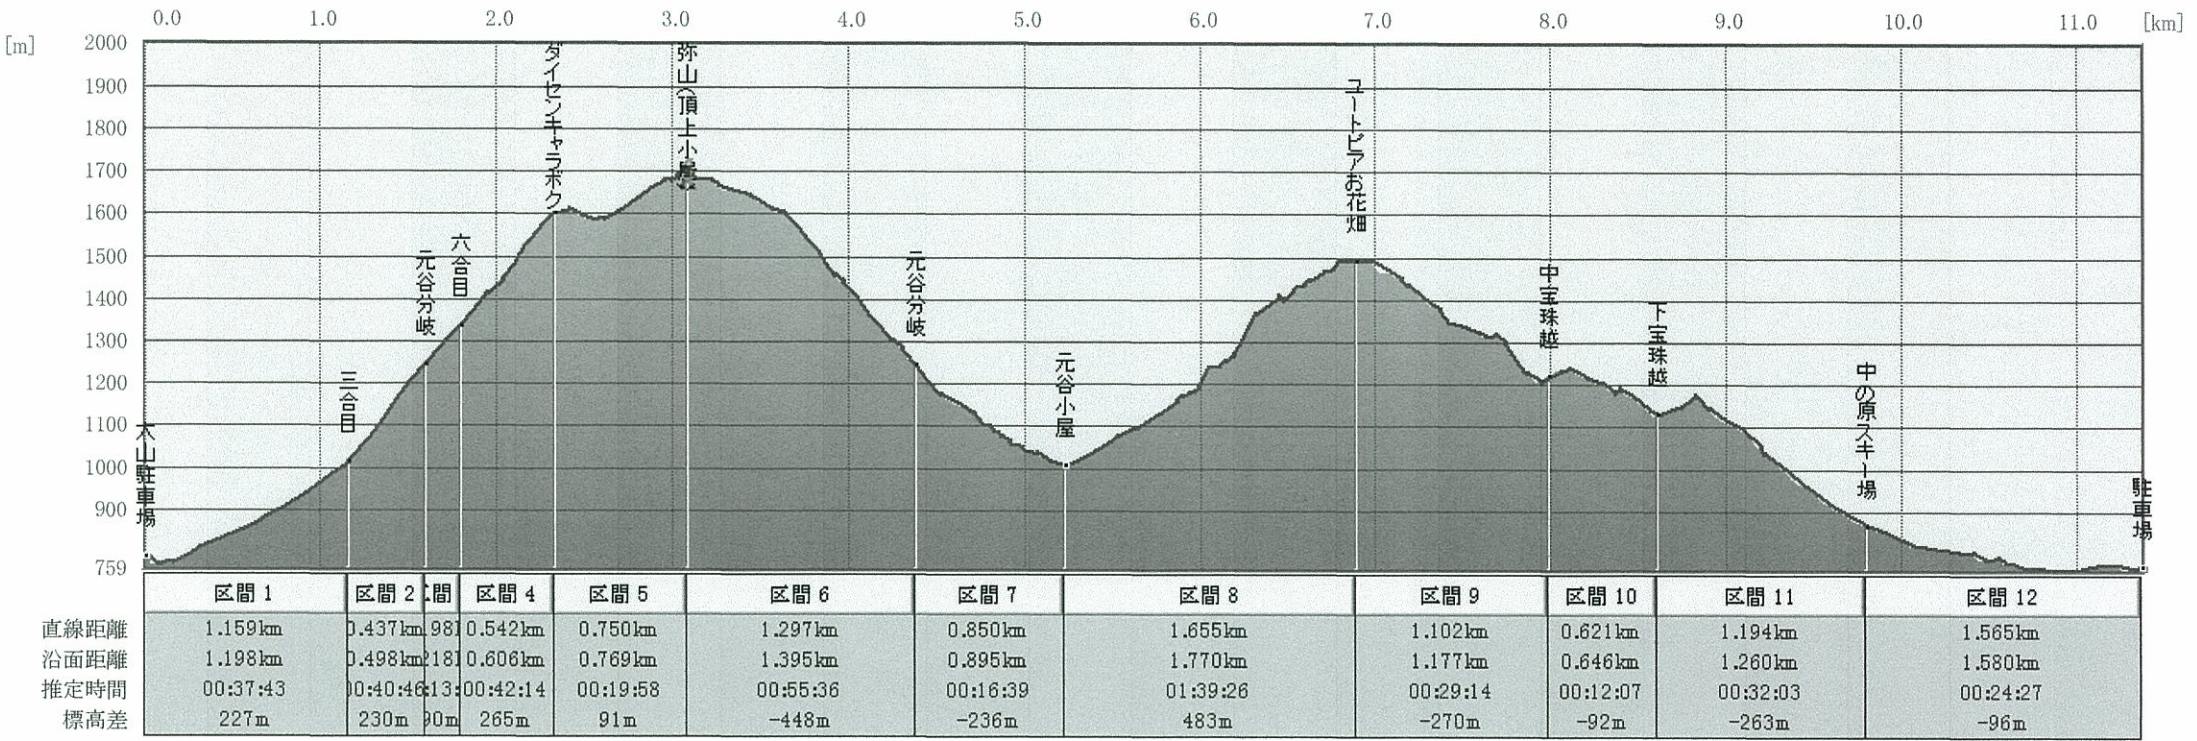

マーカー		全区間	
距離	3.127km	距離	7.321km
沿面距離	3.331km	沿面距離	7.699km
標高	1682m	標高差	-19m
標高差	-10m	方位	308.48°
傾斜	-13.5°	俯角→	25.07°
勾配	-24.0%	俯角←	-25.07°
沈み量	-0m	沈み量	-0m
		推定時間	04:17:26
		累積標高(+)	983m
		累積標高(-)	-1002m
		見通し	見えません

マーカー		全区間	
距離	3.608km	距離	8.144km
沿面距離	3.779km	沿面距離	8.498km
標高	1493m	標高差	-19m
標高差	2m	方位	308.48°
傾斜	3.1°	俯角→	25.07°
勾配	5.4%	俯角←	-25.07°
沈み量	-0m	沈み量	-0m
		推定時間	04:04:27
		累積標高(+)	953m
		累積標高(-)	-972m
		見通し	見えません

マーカー	全区間	
距離	3.085km	距離 11.368km
沿面距離	3.289km	沿面距離 12.012km
標高	1692m	標高差 -19m
標高差	-7m	方位 308.48°
傾斜	-13.5°	俯角→ 25.07°
勾配	-24.0%	俯角← -25.07°
沈み量	-0m	沈み量 -0m
		推定時間 07:03:26
		累積標高(+) 1617m
		累積標高(-) -1636m
		見通し 見えません