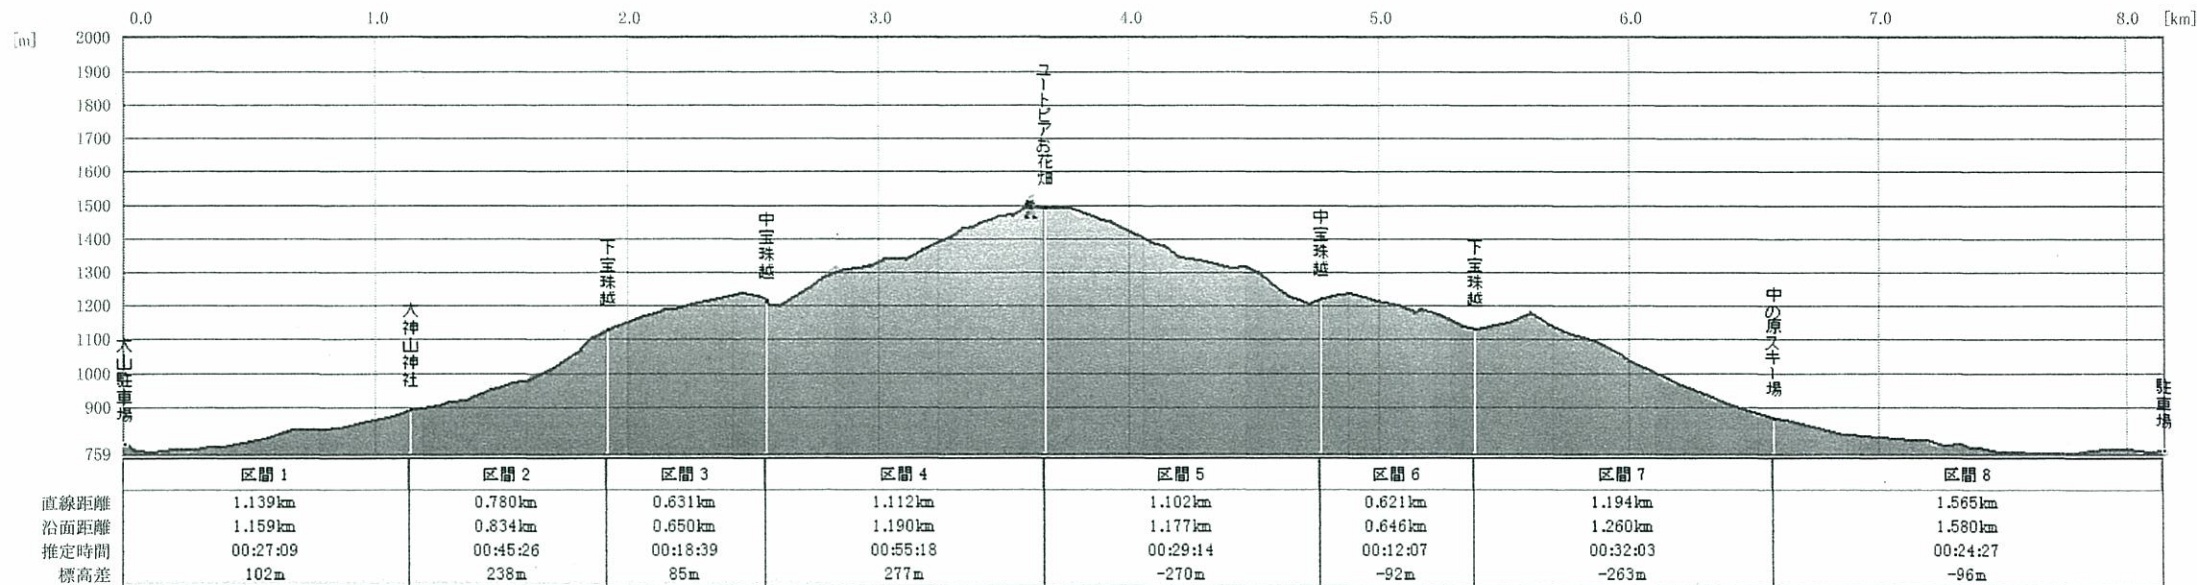

マーカー		全区間	
距離	3.127km	距離	7.321km
沿面距離	3.331km	沿面距離	7.699km
標高	1682m	標高差	-19m
標高差	-10m	方位	308.48°
傾斜	-13.5°	俯角→	25.07°
勾配	-24.0%	俯角←	-25.07°
沈み量	-0m	沈み量	-0m
		推定時間	04:17:26
		累積標高(+)	983m
		累積標高(-)	-1002m
		見通し	見えません

マーカー		全区間	
距離	3.608km	距離	8.144km
沿面距離	3.779km	沿面距離	8.498km
標高	1493m	標高差	-19m
標高差	2m	方位	308.48°
傾斜	3.1°	俯角→	25.07°
勾配	5.4%	俯角←	-25.07°
沈み量	-0m	沈み量	-0m
		推定時間	04:04:27
		累積標高(+)	953m
		累積標高(-)	-972m
		見通し	見えません

マーカー	全区間	
距離	3.085km	距離 11.368km
沿面距離	3.289km	沿面距離 12.012km
標高	1692m	標高差 -19m
標高差	-7m	方位 308.48°
傾斜	-13.5°	俯角→ 25.07°
勾配	-24.0%	俯角← -25.07°
沈み量	-0m	沈み量 -0m
		推定時間 07:03:26
		累積標高(+) 1617m
		累積標高(-) -1636m
		見通し 見えません