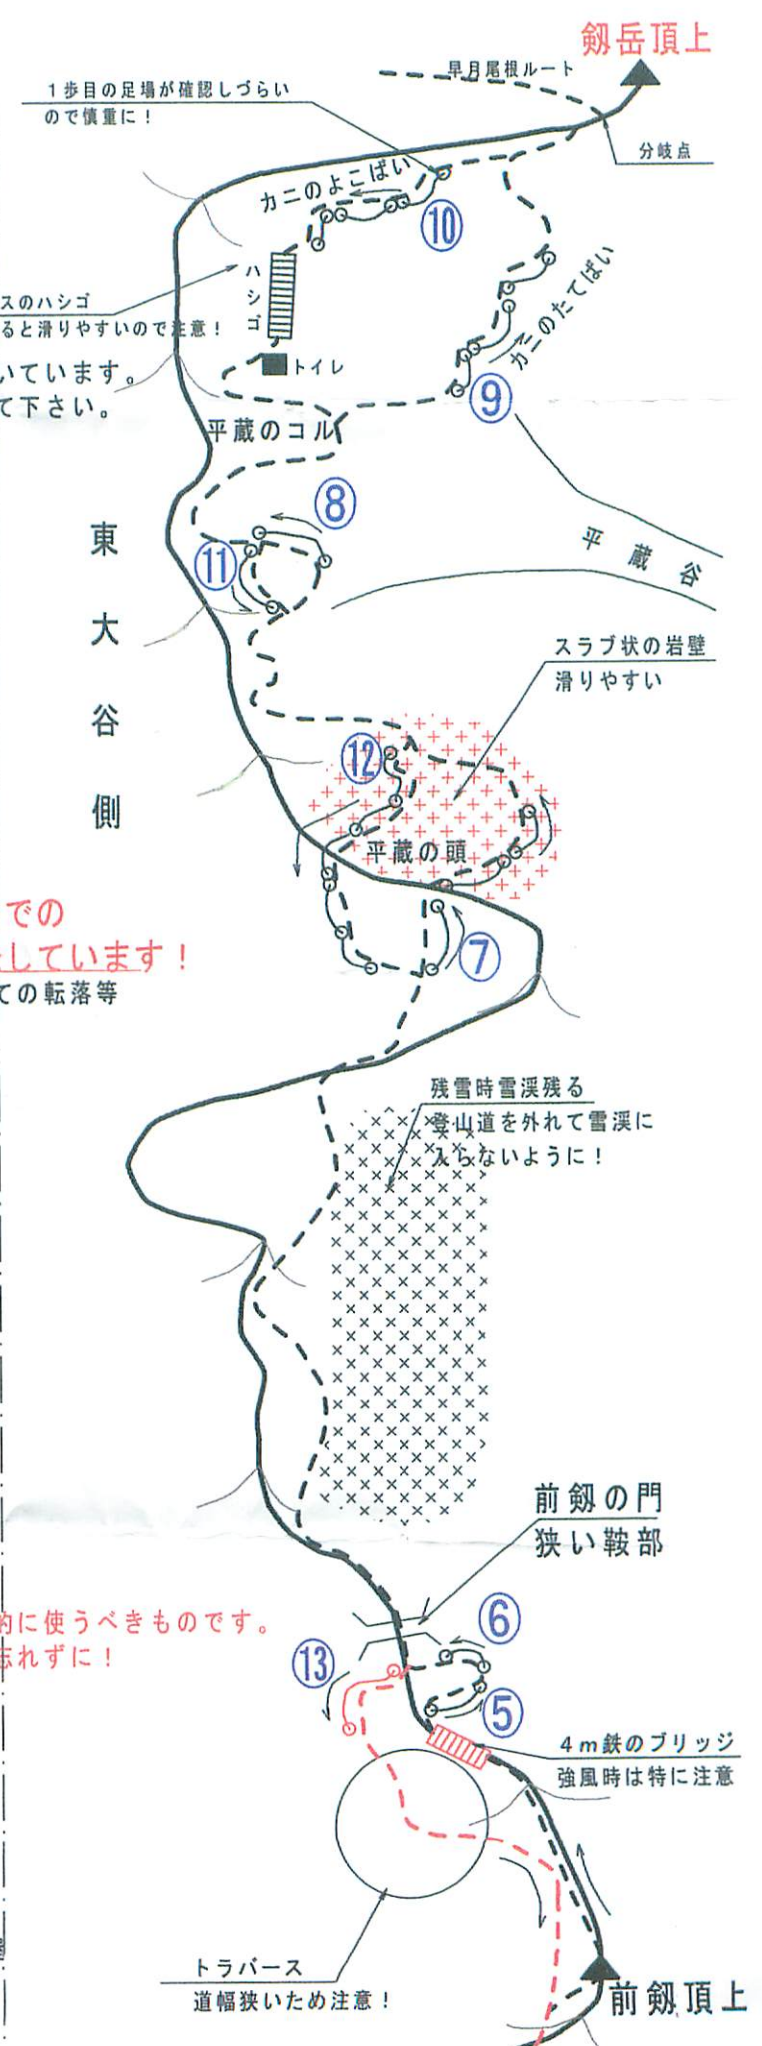

劔岳別山尾根ルート 安全登山マップ

発行者：富山県自然保護課 (TEL 076-444-3398)

凡 例		鎖場
		鎖場標識番号
		尾根
		登山道 (赤色は特に事故の多い区間)

前劔の門からここまでの下山時に事故が多発しています!
落石、浮石、つまづいての転落等注意すること

鎖はあくまで補助的に使うべきものです。三点確保の基本を忘れずに!