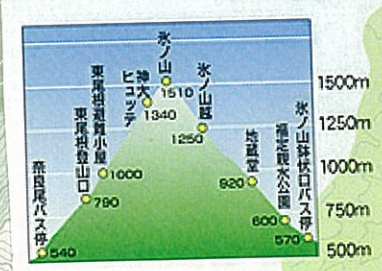

氷ノ山・鉢伏山 登山MAP

美方町

兵庫県

段
△ 1255.4

杉ヶ沢

ヤマメ茶屋。ここで登山コース