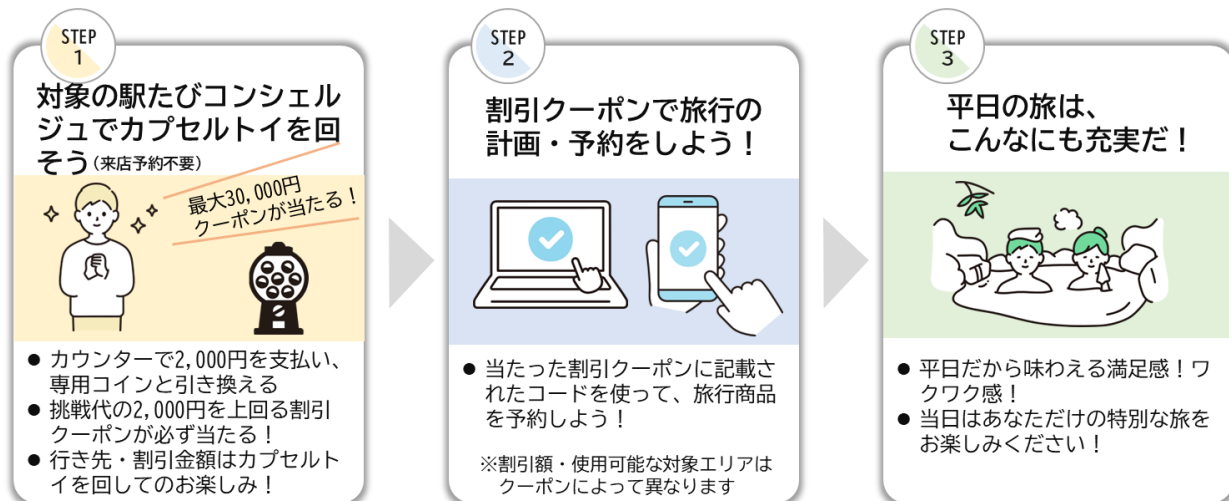

<草津温泉 湯畑>
幻想的なライトアップを堪能！

<おっさりこみ>
寒い日は美味しくあったまろう！

(観光ぐんま写真館 提供)

<お出かけシーンのイメージ>

3. 旅せよ平日！カプセルトラベルキャンペーン

東北や北陸、首都圏の人気宿泊施設で平日に利用可能な最大 30,000 円分の割引クーポン（※）が当たるカプセルトイレを駅たびコンシェルジュに設置します。数量限定ですので、ぜひお早めにご来店ください。

※JR 東日本びゅうツーリズム&セールスが提供する「JR 東日本びゅうダイナミックレールパック」で使用可能な割引クーポン

○カプセルトイレの内容

- ・発売期間：2023年 12月22日（金）以降順次～2024年 3月18日（月） ※数量限定
- ※各店舗の発売開始日は以下のホームページでお知らせします。

(<https://www.jreast.co.jp/heiijitsutabi/>)

- ・価格：2,000 円/回（大人・子ども同一料金） ※ご購入はお一人さま 1 回まで
- ・発売箇所：駅たびコンシェルジュ 9 箇所（池袋・福島・山形・仙台・盛岡・秋田・青森・新潟・長野）

○割引クーポンの内容

- ・出発期間：2024年 2月1日（木）～3月18日（月）の平日出発限定 ※祝前日 2月22日（木）を除く
- ・割引額：3,000～30,000 円のいずれか
- ※クーポンの割引代金以下の旅行商品にもご利用いただけます
(割引代金以下の旅行商品に使用の場合は差額の返金はありません。一律 10 円が必要となります。)
- ・対象エリア：北海道、東北、信越、首都圏、北陸のいずれか (どのエリアが当たるかはカプセルトイレを回してのお楽しみ)