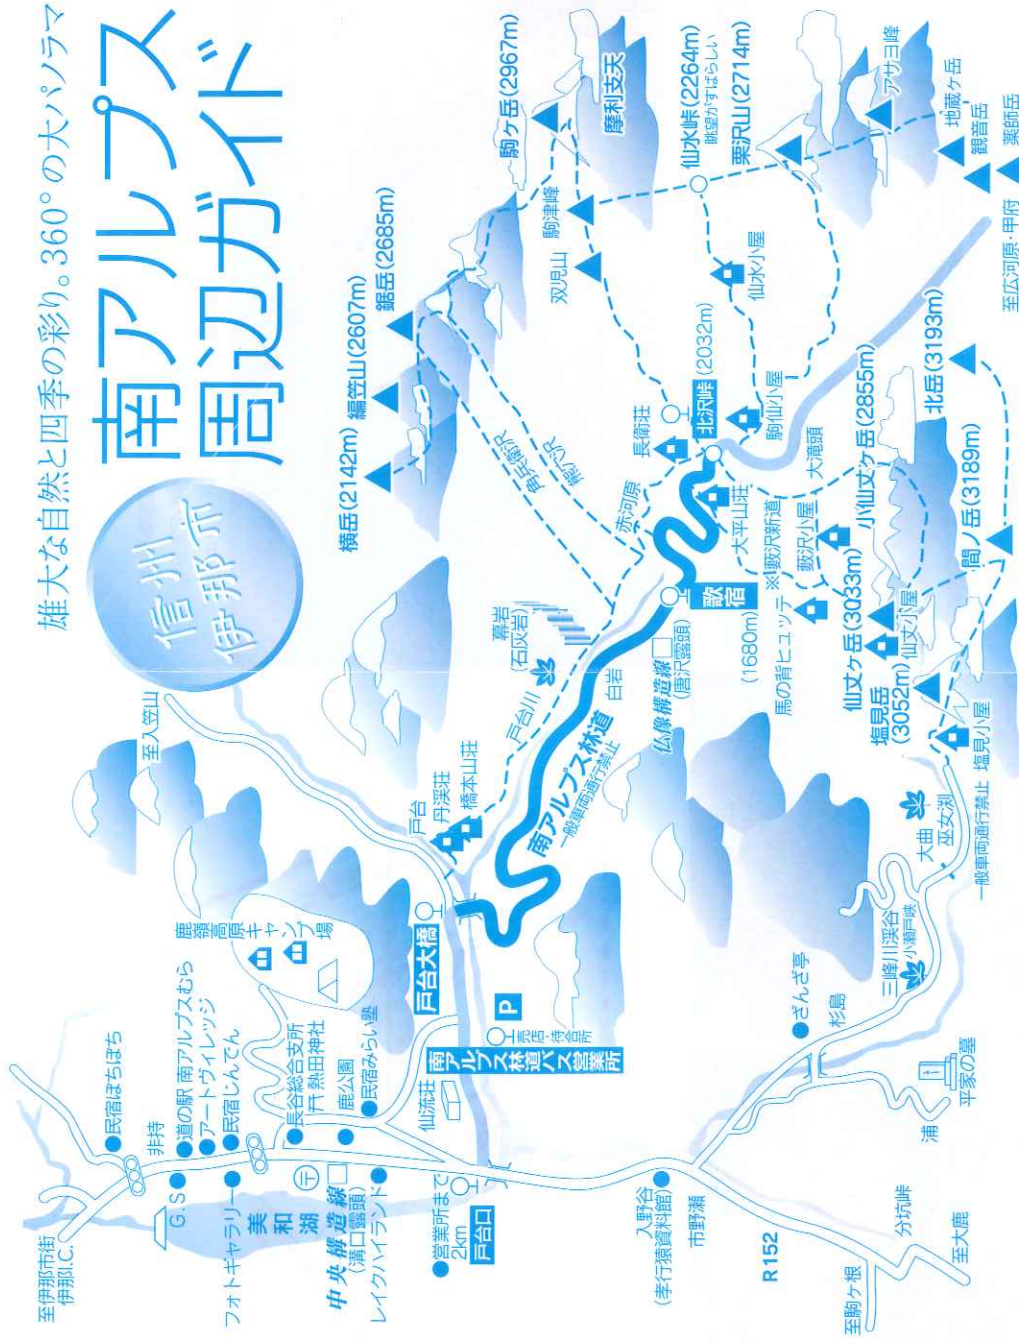

# 南アルプス 周辺ガイド

雄大な自然と四季の彩り。360°の大パノラマ

※藪沢新道は、残雪状況により通行禁止期間あり。

## バス時刻表

運行期間  
戸台口→歌宿 4/25～6/14  
戸台口→北沢峠 6/15～11月中旬

戸台口→バス営業所(仙流荘)→北沢峠	
行先	時刻
北沢峠*	6:00
北沢峠	8:00
北沢峠	10:00
北沢峠△	12:40
北沢峠	14:05

北沢峠→バス営業所(仙流荘)→戸台口	
行先	時刻
北沢峠*	7:00
北沢峠	9:00
北沢峠	11:00
北沢峠△	13:40
北沢峠	15:05

仙流荘→戸台口	
行先	時刻
仙流荘	7:20
戸台口	7:35
仙流荘	10:00
戸台口	10:15
仙流荘	13:00
戸台口△	15:00
仙流荘	16:00

\*印は土・休日7/16～8/31までの毎日運行 △印は、※印以外の日に運行  
但し、4/25～6/14までは歌宿まで運行

## 運賃・有料手廻り品等料金表

手廻り品料金	仙流荘	戸台口
運送を引き受ける手廻り品の範 囲は、運送約款を ごらんください。 ●スキー用具(小 児用具は無料) は100円です。 ●小児は半額です。	300	200
戸台大橋	150	200
歌宿	800	900
北沢峠	400	200

平成22年4月現在(単位:円)