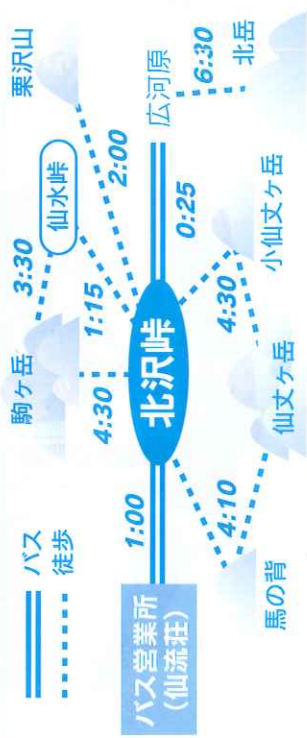

北沢峠からの所要時間

お問い合わせ

- ■南アルプス林道バス営業所 TEL:0265-98-2821
- ■長谷総合支所 TEL:0265-98-2211
- ■南アルプス市営バス(山梨県) TEL:055-282-2016
- ■広河原季節電話 TEL:090-2673-2406
- ■JRバス関東(株)中央道総括支店 TEL:0265-73-7171
- ■中央高速バス予約センター TEL:0265-78-0007
- ■伊那バスターミナル TEL:052-582-0489
- ■名鉄バスセンター TEL:03-5376-2222
- ■新宿高速バスセンター TEL:06-6866-3147
- ■阪急バス予約センター TEL:06-6866-3147
- ■タクシー(伊那) TEL:0265-76-5111
- ■伊那・つばめタクシー TEL:0265-94-2143
- ■高遠観光タクシー TEL:0265-94-2143
- ■白川タクシー TEL:0265-72-2151
- ■白川タクシー(高遠営業所) TEL:0265-94-2046

交通ガイド

- ■高速バス 伊那バスターミナルまで
  - 東京(新宿) 3時間25分
  - 名古屋 3時間15分
  - 大阪 5時間05分
- ■マイカー 伊那市.C.まで
  - 東京(新宿) 3時間
  - 名古屋(小牧J.C.) 2時間30分
- ■市営バス営業所まで
  - 中央自動車道伊那市.C. 45分
- ■JR 伊那市駅まで
  - 東京 4時間
  - 名古屋 3時間40分
  - 伊那市駅 50分